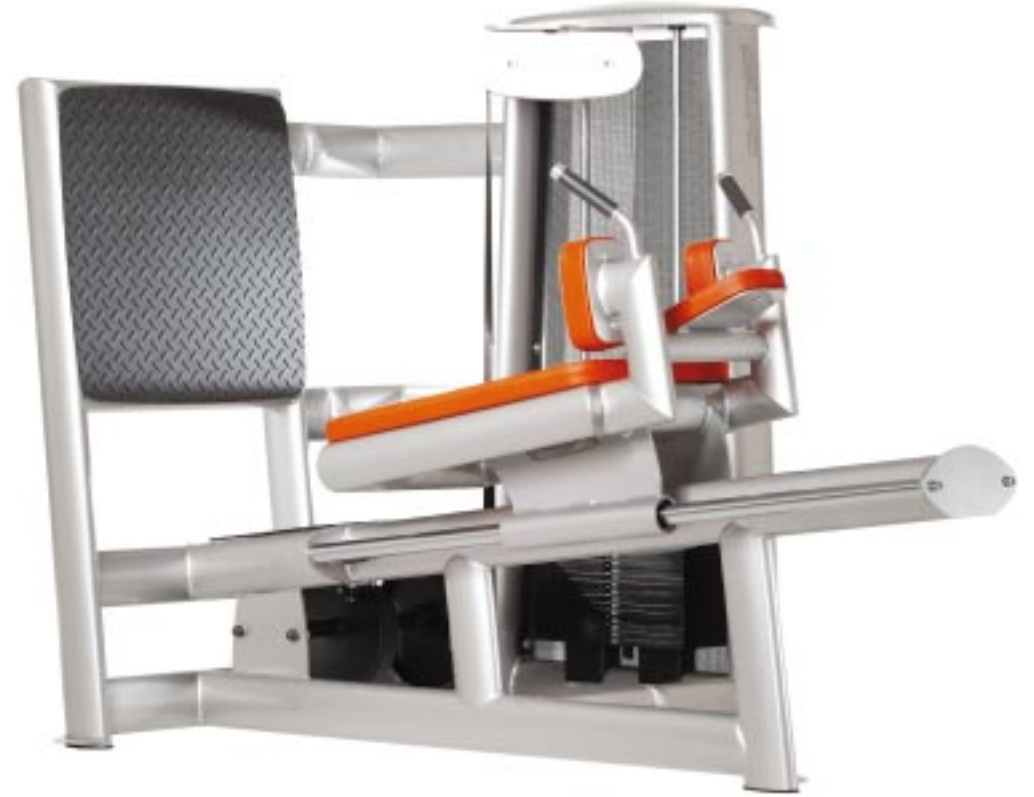

L 1660 mm B 780 mm H 1270 mm

**03029**

Adduktionsmaschine / Adduction Machine

L 1660 mm B 780 mm H 1270 mm

**03030**

Beinpresse sitzend / seated Leg Press

L 2200 mm B 1250 mm H 1570 mm

**03031**

DUAL

Die besondere Konstruktion der dualen Maschinen ermöglicht ideal die anatomisch angepasste, "funktionelle" Bewegung. Optimale, richtige Bewegungsführung führt zu effektiven Trainingsergebnissen. Unabhängig gelagerte Lastarme ermöglichen separates Training für jede Körperseite und gleichen Einschränkungen einer Extremität aus. Die ergonomisch optimierten Sitzpositionen und die vielseitigen Anpassungsmöglichkeiten, wie hydraulische Sitzhöhenverstellung, justierbare Brustpolster und Einstiegshilfen, stabilisieren den Rumpf und schonen somit die Wirbelsäule bei der Übung.