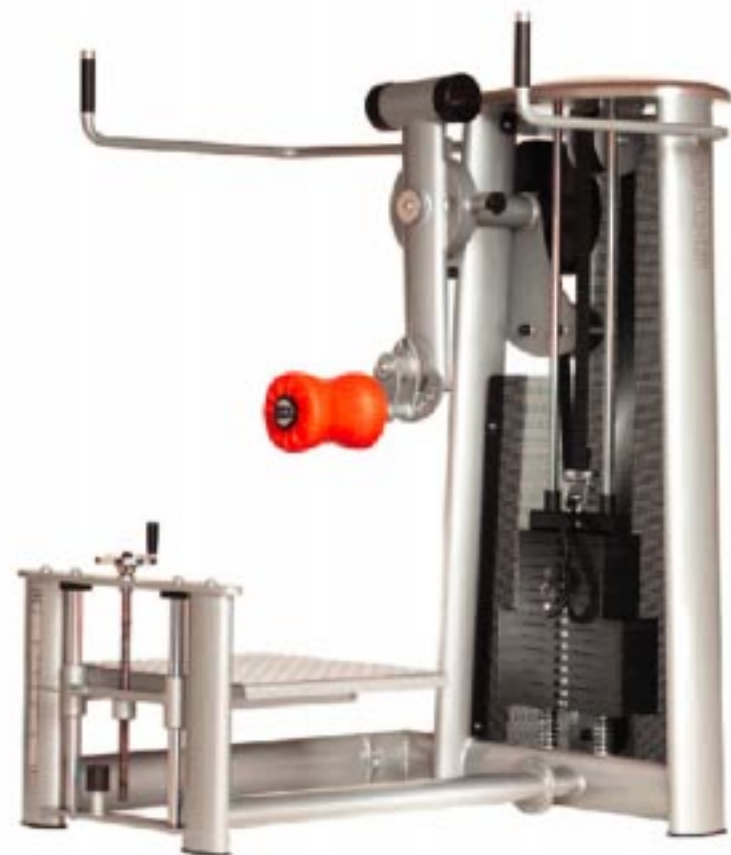

gym80 SYGNUM

03001

Beinstrecker / Leg Extension

L 1270 mm B 1040 mm H 1570 mm

03002

Beinbeuger liegend / Lying Leg Curl

L 1730 mm B 1040 mm H 1570 mm

**02002**

Beinbeuger sitzend / Seated Leg Curl

L 1270 mm B 1040 mm H 1570 mm

**02004**

Glutaeus kniend/liegend / Gluteus-kneeling/lying

L 1600 mm B 1150 mm H 1570 mm

02005

Glutaeus radial / Radial Gluteus

L 900 mm B 1000 mm H 1570 mm